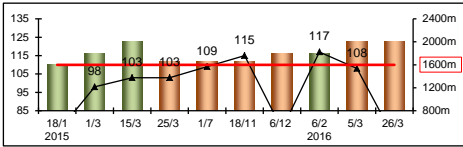

HK Career	: 22 (8-3-1-2-8)	Right-handed	: 19 (8-2-1-2-6)	Jockey	: 3 (1-0-0-0-2)
Pre Import	: -	Sha Tin-Turf	: 9 (0-1-1-1-6)	GF+	: 4 (0-2-0-0-2)
Lifetime	: 22 (8-3-1-2-8)	Non-Turf	: 10 (7-1-0-0-2)	Good	: 7 (0-0-1-2-4)
2015/16	: 5 (1-1-0-0-3)	Distance	: 14 (8-2-1-1-2)	Yielding	: 1 (1-0-0-0-0)
G1	: 3 (0-1-0-0-2)	Track & Dist	: 4 (0-1-1-0-2)	Soft/Hvy	: -
First Up	: 5 (3-0-0-0-2)	1400-1800	: 18 (8-2-1-2-5)	HK\$	: 8,309,649
G1 win	: Nil				