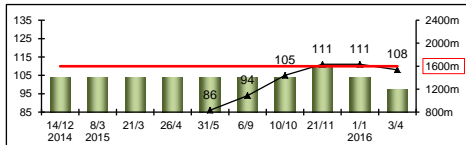

357 (28-38-38-26-227)

巫斯義

(1)

126 lb

**G Mosse**

(111)

287 (17-27-28-24-191)

HK Career	: 12 (6-3-1-0-2)	Right-handed	: 12 (6-3-1-0-2)	Jockey	: 1 (0-0-1-0-0)
Pre Import	: -	Sha Tin-Turf	: 12 (6-3-1-0-2)	GF+	: 5 (2-2-0-0-1)
Lifetime	: 12 (6-3-1-0-2)	Non-Turf	: -	Good	: 7 (4-1-1-0-1)
2015/16	: 5 (2-1-1-0-1)	Distance	: 1 (0-0-0-0-1)	Yielding	: -
G1	: -	Track & Dist	: 1 (0-0-0-0-1)	Soft/Hvy	: -
First Up	: 4 (2-0-1-0-1)	1400-1800	: 9 (5-2-0-0-2)	HK\$	: 6,854,000
G1 win	: Nil				