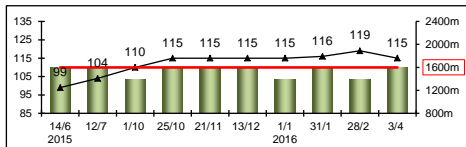

HK Career : 17 (9-2-2-0-4) Right-handed : 17 (9-2-2-0-4) Jockey : 2 (1-0-0-0-1)
Pre Import : - Sha Tin-Turf : 17 (9-2-2-0-4) GF+ : 8 (7-1-0-0-0)
Lifetime : 17 (9-2-2-0-4) Non-Turf : - Good : 9 (2-1-2-0-4)
2015/16 : 8 (3-1-2-0-2) Distance : 8 (3-2-1-0-2) Yielding :-
G1 : 3 (1-0-1-0-1) Track & Dist : 8 (3-2-1-0-2) Soft/Hvy :-
First Up : 3 (3-0-0-0-0) 1400-1800 : 16 (9-2-2-0-3) HK$: 18,578,600
G1 win : '16 Queen's Silver Jubilee Cup 1400m

Pos	Index	Date	Perf Rating	Race Category & Name	Track	Dist/Course/Going	Wt	Jockey	Draw	Race Sectional Time	Race Time	Horse Final	Position & Margin in Running	Finish	Odds	Winner/Second		
1/12	*699	14/6/15	99	- Cl.2 hcp	ST, HK	1600 RH GF	128	J Moreira	9	23.69 23.99 22.52	1:34.51	22.52	3 3/4	2 3/4	2 SH	1.1	3.8 Let Me Go	
1/11	*775	12/7/15	104	- Sha Tin Mile Trophy - hcp	ST, HK	1600 RH GF	122	J Moreira	9	22.97 23.05 22.08	1:33.62	22.08	3 SH	1 N	1 1/2	1 N	2.4F	Beauty Only
1/14	73	1/10/15	110	[G3] Celebration Cup - hcp	ST, HK	1400 RH G	115	J Moreira	3	21.70 22.94 23.00	1:21.17	22.60	4 1/4	4 2/4	4 2/4	1 1/2	2F	Giant Treasure
1/14	137	25/10/15	116	[G2] Oriental Watch Sha Tin Trophy - hcp	ST, HK	1600 RH GF	120	J Moreira	11	23.58 23.34 22.70	1:33.79	22.58	2.1	2 1/2	2 3/4	1 3/4	2F	Beauty Only
2/9	194	21/11/15	115	G2 BOCHK Wealth Management JC Mile	ST, HK	1600 RH G	123	N Rawiller	4	23.16 23.75 22.45	1:33.74	22.31	3 3/4	3 2/4	3.2	2 1/4	5.3	Beauty Flame
5/14	250	13/12/15	115	G1 LONGINES Hong Kong Mile	ST, HK	1600 RH G	126	N Rawiller	12	23.22 23.44 22.68	1:33.92	23.02	2 3/4	2 1/4	2 1/2	5 2/4	7.9	Maurice
3/12	299	1/1/16	115	[G3] Chinese Club Challenge Cup - hcp	ST, HK	1400 RH G	132	J Moreira	6	21.47 23.81 22.46	1:21.25	22.55	5 1/4	5 2/4	3 3/4	3 1/4	2.1F	Multivictory
3/11	365	31/1/16	116	G1 Stewards' Cup	ST, HK	1600 RH G	126	J Moreira	2	23.57 23.31 22.69	1:34.16	22.54	4 2/4	3.2	3 1/4	3 N	2.6F	Giant Treasure
1/9	442	28/2/16	119	G1 Queen's Silver Jubilee Cup	ST, HK	1400 RH G	126	B Prebble	7	22.31 23.45 21.91	1:21.24	21.83	2 1/2	2.1	2 1/2	1 3/4	3.8	Beauty Flame
5/8	533	3/4/16	115	[G2] Chairman's Trophy	ST, HK	1600 RH G	128	B Prebble	4	22.79 23.34 22.71	1:33.22	22.93	3 1/4	5.2	7 1/4	5.3	2.1F	Beauty Only
608	1/5/16	G1	Champions Mile	ST, HK	1600 RH	126	B Prebble	2										

Three-time course and distance winner. Breakthrough Group race win in HKG3 Celebration Cup Handicap (1400m) first-up this term, then defeated top-class field in HKG2 Sha Tin Trophy Handicap (1600m). Beaten next four including G1 Hong Kong Mile 5th. Maiden G1 win in February's Queen's Silver Jubilee Cup (1400m). Below-par latest. Sits handy and has led in the past. Likes fast ground.