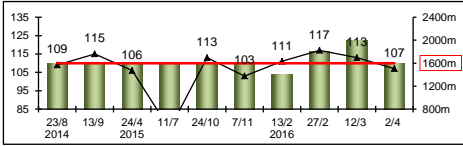

6

小河彎彎

(TT)

奧詩 (澳洲)  
J O'Shea (AUS)

潘頓 (11)  
Z Purton  
395 (58-59-33-42-203)

126 lb  
(117)

**BOW CREEK (IRE)** 5 b/br h  
Shamardal (USA) - Beneventa (GB) (Most Welcome (GB))  
Owner(s): Godolphin

HK Starts	: -	Right-handed	: 6 (1-0-1-0-4)	Jockey	: -
Pre Import	: -	Sha Tin-Turf	: -	GF+	: 6 (1-1-1-0-3)
Lifetime	: 23 (6-3-2-2-10)	Non-Turf	: 2 (1-0-0-0-1)	Good	: 9 (3-1-0-1-4)
2015/16	: 6 (1-1-0-0-4)	Distance	: 12 (3-2-1-1-5)	Yielding	: -
G1	: 4 (0-0-0-0-4)	Track & Dist	: -	Soft/Hvy	: 6 (1-1-1-1-2)
First Up	: 7 (0-1-0-1-5)	1400-1800	: 19 (6-2-2-1-8)	HK\$	: 4,705,830
G1 win	: Nil				