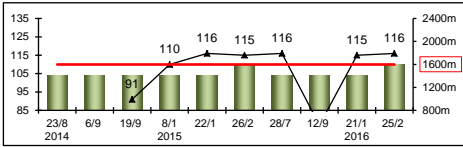

8

安全檢查

**SAFETY CHECK (IRE)** 5 ch h  
Dubawi (IRE) - Doors To Manual (USA) (Royal Academy (USA))  
Owner(s): Godolphin

艾柏實 (阿聯酋)  
C Appleby (UAE)

麥道朗 (4)  
J McDonald  
5 (0-0-0-2-3)

126 lb  
(116)

HK Starts	: -	Right-handed	: 4 (1-1-1-1-0)	Jockey	: -
Pre Import	: -	Sha Tin-Turf	: -	GF+	: 5 (3-1-0-0-1)
Lifetime	: 24 (10-5-1-2-6)	Non-Turf	: 4 (0-2-0-1-1)	Good	: 9 (6-1-0-1-1)
2016	: 2 (2-0-0-0-0)	Distance	: 8 (3-2-0-1-2)	Yielding	: -
G1	: -	Track & Dist	: -	Soft/Hvy	: 6 (1-1-1-0-3)
First Up	: 6 (2-2-1-0-1)	1400-1800	: 22 (10-4-1-2-5)	HK\$	: 7,134,670
G1 win	: Nil				