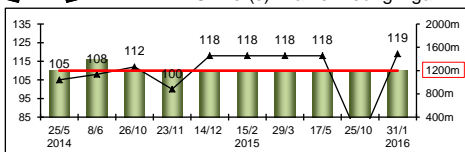

126 lb
(119)

HK Career : 19 (10-4-1-0-4) Right-handed : 16 (8-4-1-0-3) Jockey : 15 (10-2-1-0-2)
Pre Import : 1 (1-0-0-0-0) Sha Tin-Turf : 17 (8-4-1-0-4) GF+ : 10 (5-2-1-0-2)
Lifetime : 20 (11-4-1-0-4) Non-Turf : - Good : 10 (6-2-0-0-2)
2015/16 : 2 (1-0-0-0-1) Distance : 15 (10-2-1-0-2) Yielding : -
G1 : 3 (3-0-0-0-0) Track & Dist : 13 (8-2-1-0-2) Soft/Hvy : -
First Up : 8 (4-1-1-0-2) 1000-1200 : 16 (10-2-1-0-3) HK\$: 33,836,608
G1 win : '15 KrisFlyer International Sprint 1200m, '15 Takamatsunomiya Kinen 1200m, '14 LONGINES Hong Kong Sprint 1200m